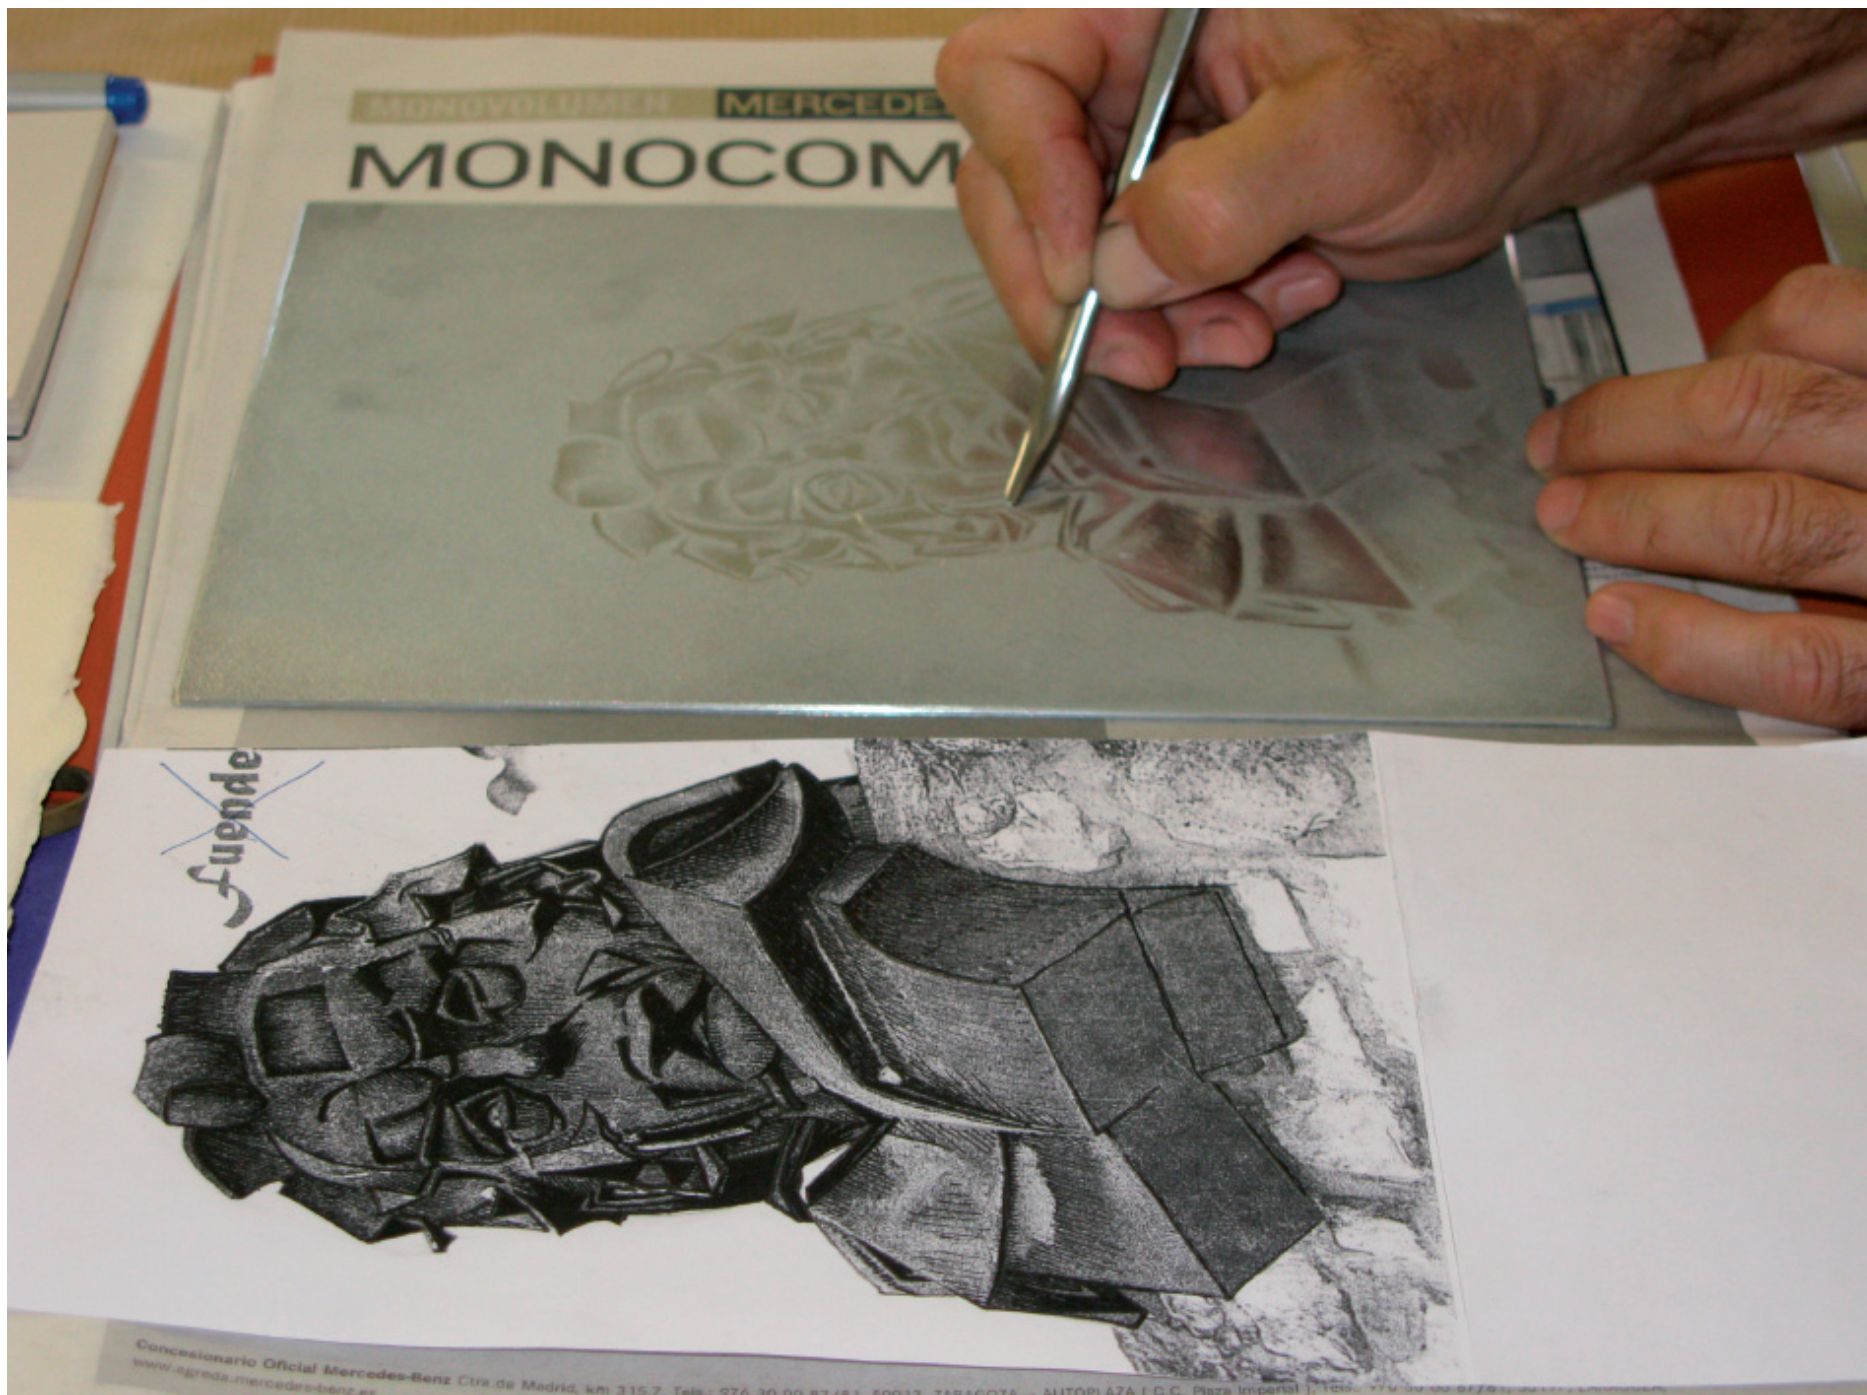

# CURSOS DE INICIACIÓN AL GRABADO 2009

FINES DE SEMANA DE ENERO A JUNIO

Sábados y domingos de 10 a 13,30 y de 15 a 18,30 horas

Infórmate en:

**976 14 38 67**

[www.fuendetodos.org](http://www.fuendetodos.org) / [tallerdeiniciacion@fuendetodos.org](mailto:tallerdeiniciacion@fuendetodos.org)

## Taller «Antonio Saura»

Fuendetodos

ENERO	FEBRERO	MARZO	ABRIL	MAYO	JUNIO
L M X J V S D	L M X J V S D	L M X J V S D	L M X J V S D	L M X J V S D	L M X J V S D
1 2 3 4 5 6 7 8 9 10 11 12 13 14 15 16 17 18 19 20 21 22 23 24 25 26 27 28 29 30 31	1 2 3 4 5 6 7 8 9 10 11 12 13 14 15 16 17 18 19 20 21 22 23 24 25 26 27 28	1 2 3 4 5 6 7 8 9 10 11 12 13 14 15 16 17 18 19 20 21 22 23 24 25 26 27 28 29	1 2 3 4 5 6 7 8 9 10 11 12 13 14 15 16 17 18 19 20 21 22 23 24 25 26 27 28 29 30	1 2 3 4 5 6 7 8 9 10 11 12 13 14 15 16 17 18 19 20 21 22 23 24 25 26 27 28 29 30 31	1 2 3 4 5 6 7 8 9 10 11 12 13 14 15 16 17 18 19 20 21 22 23 24 25 26 27 28 29 30